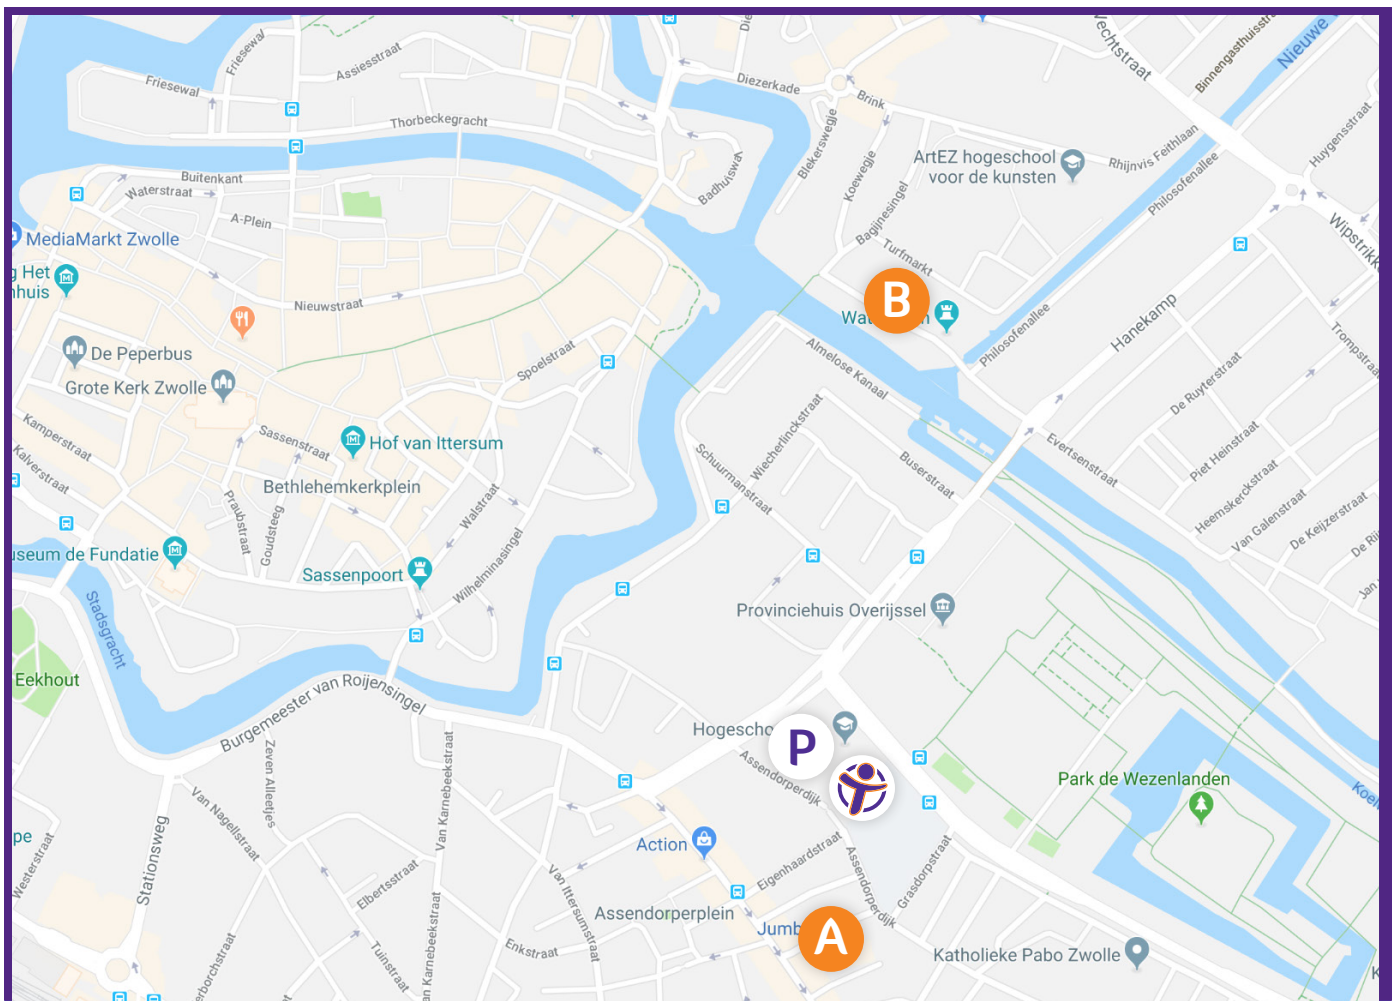

Routebeschrijving

Er vinden momenteel wegwerkzaamheden plaats rond Hogeschool Viaa.

De routebeschrijving hieronder kunt u gebruiken of navigeer naar onderstaand parkeeradres:

Parkeeradres: Assendorperdijk 11, 8012 EG Zwolle

Vanaf station Zwolle (looptijd +/- 10 minuten)

- Sla de weg tegenover het station in (Stationsweg). Dit is de weg na de rotonde, langs het ABN/AMRO-gebouw. Ter herkenning: aan uw linkerhand bevindt zich de 'De Nieuwe Buitensociëteit'.
- Aan het einde van de weg gaat u rechtsaf (Burg. Van Roijensingel). Deze weg gaat over in 'Groot Wezenland'.
- Nadat u twee verkeerslichten bent gepasseerd, gaat u de tweede weg linksaf (Luttenbergstraat). Aan uw rechterhand bevindt zich op de hoek het Dominicanenklooster.
- Vervolgens gaat u bij de verkeerslichten rechts (Wethouder Alferinkweg).
- Na ongeveer honderd meter vindt u de hoofdingang van Viaa aan uw rechterhand.

Vanaf de snelweg A28

- Neem afslag 20 - Ring Zwolle (oost) richting Almelo
- Komende vanuit de richting Amersfoort, sla rechtsaf naar de Ceintuurbaan/de N35.
Komende vanuit de richting Meppel, sla linksaf naar de Ceintuurbaan/de N35.
- Na 1,6 km neemt u op het vierde kruispunt de afslag naar rechts, de Leo Majorlaan op.
- Na 850 m neemt u op het tweede kruispunt de afslag naar rechts, de Wethouder Alferinkweg op.
- Na 950 m bevindt Hogeschool Viaa zich aan u linkerhand.
- Voor parkeren, sla linksaf naar de Luttenbergstraat.
- Sla linksaf naar de Assendorperdijk, na 100 m bevindt zich de parkeerplaats aan uw linkerhand.

- P** Parkeerterrein Hogeschool Viaa
- A** Parkeerterrein Jumbo (betaald parkeren)
- B** Parkeerterrein Turfmarkt (betaald parkeren)

Parkeeradres: Assendorperdijk 11, 8012 EG Zwolle